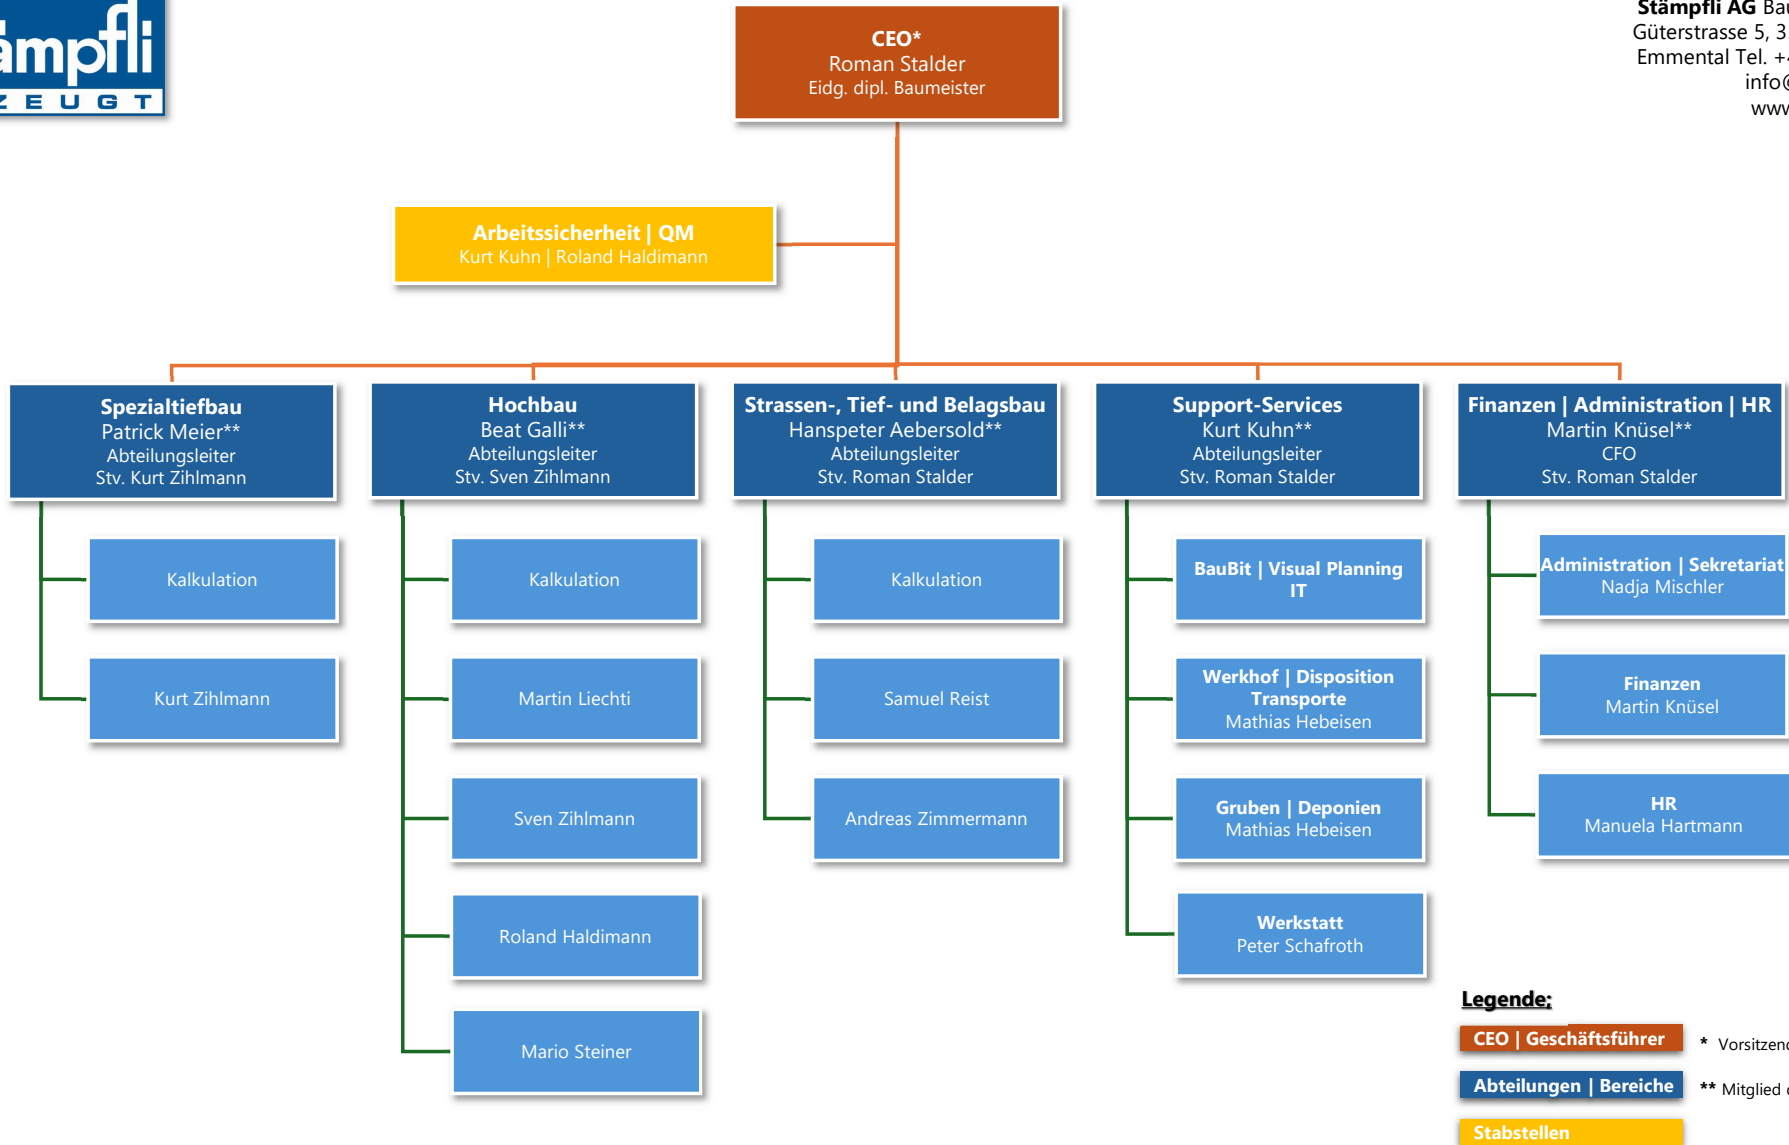

Stämpfli AG Bauunternehmung
 Güterstrasse 5, 3550 Langnau im
 Emmental Tel. +41 34 408 40 40
 info@staempfliag.ch
 www.staempfliag.ch

Legende:

- CEO | Geschäftsführer * Vorsitzender der Geschäftsleitung
- Abteilungen | Bereiche ** Mitglied der Geschäftsleitung
- Stabstellen